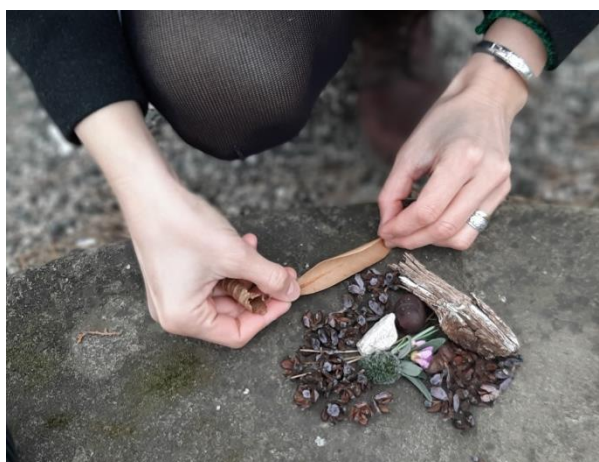

ÉLMÉNYALKOTÁS

Alkotóműhelyünkben a legkülönbözőbb technikákkal találkozhatnak az érdeklődők, melyeket bátran és sikerélménnyel próbálhat ki bárki, kézügyesség vagy előképzettség nélkül! A különleges természetben tartott interaktív természetművészeti alkotó foglalkozásunkon pedig belekóstolhatunk az öko-tudatos, hulladékmentes alkotás folyamatába. Eredményt fotókon dokumentáljuk, hogy ki-ki megőrizhesse.

2

Kinek?	felőtt csoportoknak, társaságoknak, nyugdíjasoknak
Időtartam	1-2 óra
Táv	A barlanglakások területén, vagy az erdőben. Mindkettő könnyen megközelíthető busszal, és gyalog is.
Helyszín	Szabadtéren vagy a barlangokban, mely kiváló menedék a nyári hőség és a záporok ellen is.
Nehézség	Könnyű A barlanglakások területe köves.
Van még egy ötletünk!	Ehhez a programhoz ajánljuk: • Meseút tanösvény módszertani sétát. • Mesefejtő műhelyünket. • Barlanglakásoktól induló vezetett erdei sétáinkat. melyek ehhez a programhoz csatolva kedvezményesen rendelhetők.
Időjárás	Nagy melegben és enyhe csapadék esetén mókás fejernyőket biztosítunk.
Ár	A technika szerint változó 3000-5000 ft/fő Nagyobb csoport, és speciális vagy egyéni igények esetén, kérje egyéni ajánlatunkat. a Barlanglakások területére a belépőjegyet is meg kell vásárolni mely gyerekeknek 300.- felnőtteknek 400.-